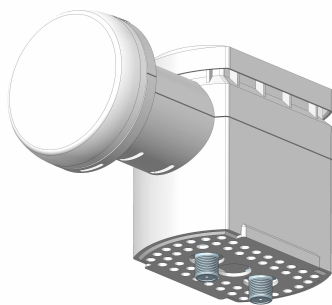

KEL 300/W

Wideband-Speisesystem

- Kompatibel mit den optischen Sendern OSW 1310/6 und OSW 1550/6
- Zwingend erforderlich, wenn terrestrische Signale mit eingespeist werden sollen
- Eignet sich für Sat-Antennen mit einer 40-mm-LNB-Aufnahme (KEA 650/750/850/1000)
- Integrierter 2,4 GHz Tiefpass

[Alle Produkt Details & Technische Daten](#)

Bestellnummer: 201500004

Kategorien: [Speisesysteme / LNB](#), [TV Empfang / Verteilung](#), [SAT Empfang](#), [Speisesysteme LNB](#)