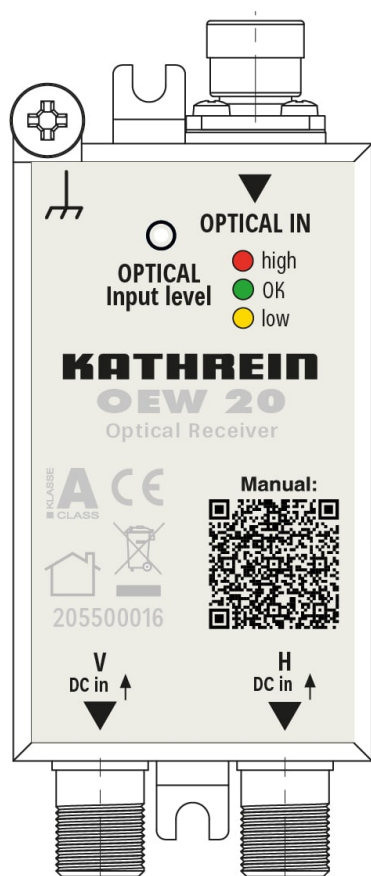

OEW 20

Optischer Empfänger Wideband

- Optischer Empfänger mit Wideband-Ausgängen für eine Sat-Position
- Kompatibel mit den optischen Sendern (OSW 1310/6 oder OSW 1550/6)
- LED-Anzeige für optischen Eingangsspiegel
- Integrierte Gleichlichtregelung (OLC) für konstanten Ausgangsspiegel
- DC Fernspeisung über die Wideband-Ausgänge
- Für die Innenmontage

[Alle Produkt Details & Technische Daten](#)

Bestellnummer: 205500016

Kategorien: [SAT optik](#), [SAT-ZF-Verteiltechnik](#), [SC/APC-Stecker](#), [TV Empfang / Verteilung](#)