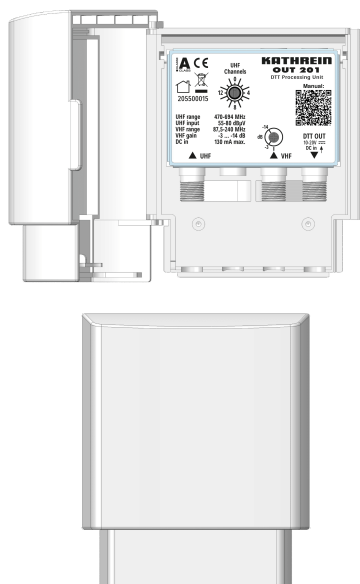

OUT 201

Terrestrischer Umsetzer

Zur Einspeisung terrestrischer Signale in...

- FM/VHF-Eingang für den Frequenzbereich 87,5 – 240 MHz mit F-Buchse
- UHF-Eingang für den Frequenzbereich 470 – 694 MHz mit F-Buchse
- Integrierte AGC-Regelung für den UHF-Bereich
- Anzahl der UHF-Kanäle für die AGC einstellbar (einstellbar von 1 bis 15 über Drehschalter)
- Integriertes LTE-Sperrfilter zur Störungssignalunterdrückung für LTE/5G (694 MHz), gewährleistet bessere Qualität der UHF-Signale
- Ausgang zum Anschluss an den optischen Sender (OSW 1310/6 oder OSW 1550/6) über F-Buchse
- DC Fernversorgung über den optischen Sender (F-Buchse)
- Für Außenmontage geeignet
- Innovatives Wetterschutzgehäuse zur Mastmontage ist im Lieferumfang enthalten
- Bequeme Montage durch mechanische Klapp- und Schwenkfunktion
- Montagelaschen an der Rückseite zur Mastmontage

[Alle Produkt Details & Technische Daten](#)

Bestellnummer: 205500016-1

Kategorien: [SAT optik](#), [SAT-ZF-Verteiltechnik](#), [Speisesysteme / LNB](#), [TV Empfang / Verteilung](#)