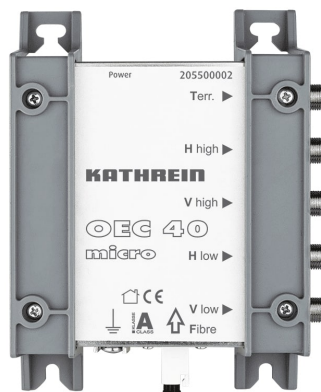

[Alle Produkt Details & Technische Daten](#)

Bestellnummer: 205500013

Kategorien: [SAT optik](#), [SAT-ZF-Verteiltechnik](#), [SC/APC-Stecker](#), [TV Empfang / Verteilung](#)

OSW 1550/6

Optischer Sender

Optischer Sender mit 1550 nm Wellenlänge und optischen Ausgangsleistung von +6 dBm

- 2 Wideband-Eingänge (1x vertikal und 1x horizontal) für den Frequenzbereich 300 – 2350 MHz mit F-Buchsen
- Zusätzlicher Eingang DTT zum Anschluss des terrestrischen Umsetzers OUT 201 zur Übertragung terrestrischer Signale
- Fernspeisung des OUT 201 über die DTT F-Buchse
- Optischer Ausgang über SC/APC-Anschluss
- Integrierte AGC-Regelung mit großem SAT-Eingangsbereich von 70 – 90 dB μ V
- Pegelanzeige über dreifarbige LED für SAT-Pegel und terrestrischen Pegel
- Spannungsversorgung über F-Buchse für NCF 18 (nicht im Lieferumfang inbegriffen)
- Für die Innenmontage

[Alle Produkt Details & Technische Daten](#)

Bestellnummer: 205500014

Kategorien: [SAT optik](#), [SAT-ZF-Verteiltechnik](#), [SC/APC-Stecker](#), [TV Empfang / Verteilung](#)

CLICK!-STECKER

OAC 7030

Optischer Abzweiger 6,3 dB