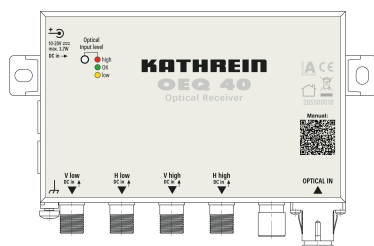

OEQ 40

Optischer Empfänger (Quattro)

- Kompatibel mit den optischen Sendern (OSW 1310/6 oder OSW 1550/6)
- LED-Anzeige für optischen Eingangspegel
- Integrierte Gleichlichtregelung (OLC) für konstanten Ausgangspegel
- Sat-ZF-Ausgänge (VL/VH/HL/HH) für den Frequenzbereich 950 – 2150 MHz mit F-Buchsen
- DC Fernspeisung über die Sat-ZF-Anschlüsse (F-Buchsen)

[Alle Produkt Details & Technische Daten](#)

Bestellnummer: 205500018

Kategorien: [SAT optik](#), [SAT-ZF-Verteiltechnik](#), [SC/APC-Stecker](#), [TV Empfang / Verteilung](#)