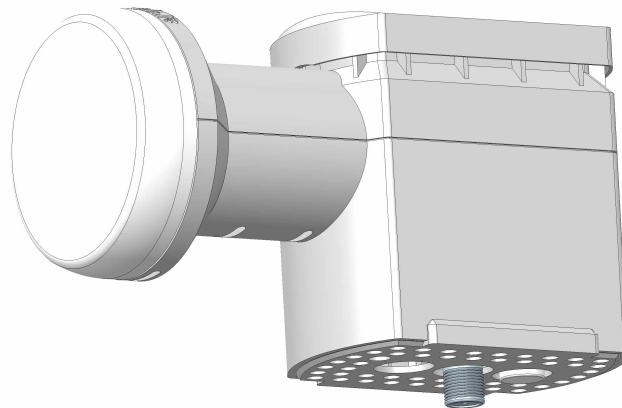

[Alle Produkt Details & Technische Daten](#)

Bestellnummer: 205500048

Kategorien: [SAT optik](#), [SAT-ZF-Verteiltechnik](#), [SC/APC-Zubehör](#), [TV Empfang / Verteilung](#)

SPEISESYSTEME / LNB

KEL 1310/O