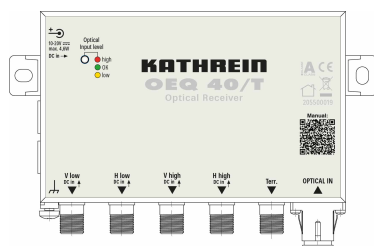

OEQ 40/T

Optischer Empfänger (Quattro) mit terrestrischem Ausgang

- Kompatibel mit den optischen Sendern (OSW 1310/6 oder OSW 1550/6)
- LED-Anzeige für optischen Eingangsspiegel
- Integrierte Gleichlichtregelung (OLC) für konstanten Ausgangspegel
- Sat-ZF-Ausgänge (VL/VH/HL/HH) für den Frequenzbereich 950 – 2150 MHz mit F-Buchsen
- DC Fernspeisung über die Sat-ZF-Anschlüsse (F-Buchsen)
- Terrestrischer Ausgang für den Frequenzbereich 87,5 – 240 MHz und 470 – 694 MHz mit F-Buchse und integrierter Umsetzer für UHF-Signale

[Alle Produkt Details & Technische Daten](#)

Bestellnummer: 205500018-1

Kategorien: [SAT optik](#), [SAT-ZF-Verteiltechnik](#), [SC/APC-Stecker](#), [TV Empfang / Verteilung](#)