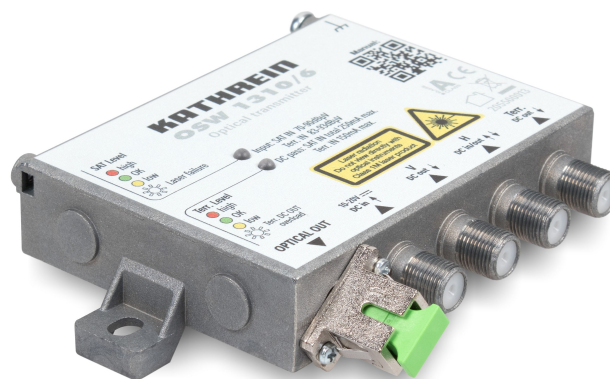

- Größere Kabelstrecken können in Verteilnetzen nahezu verlust- und störungsfrei überbrückt werden.
- Eine einfachste und sichere Montage ist durch die SC/APC-, sowie FC/PC-Steckverbindungen gewährleistet.
- Die integrierte AGC (Automatic Gain Control) sorgt für automatische Pegelanpassung.
- und viele Vorteile mehr ...