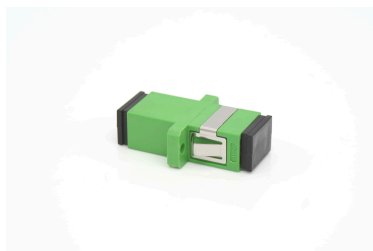

ODS 12

Optisches Dämpfungsglied

- Dämpfung 12 dB
- Kompakte Bauform
- SC/APC-Anschlüsse

[Alle Produkt Details & Technische Daten](#)

Bestellnummer: 205500044

Kategorien: [SAT optik](#), [SAT-ZF-Verteiltechnik](#), [SC/APC-Zubehör](#), [TV Empfang / Verteilung](#)