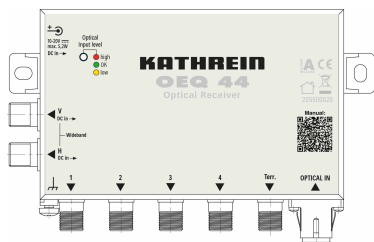

OEQ 44

Optischer Empfänger (Quad) Wideband und terrestrischem Ausgang

- Kompatibel mit den optischen Sendern (OSW 1310/6 oder OSW 1550/6)
- LED-Anzeige für optischen Eingangspegel
- Integrierte Gleichlichtregelung (OLC) für konstanten Ausgangspegel
- 2 Wideband-Ausgänge 300-2350 MHz zum Anschluss an Multischalter mit Wideband-Eingängen über F-Buchse
- 4 Receiver-Anschlüsse 950 – 2150 MHz, schaltbare Ausgänge mit F-Buchse
- Terrestrischer Ausgang für den Frequenzbereich 87,5 - 240 MHz und 470 – 694 MHz mit F-Buchse
- DC Fernspeisung muss zusätzlich an einem der beiden Wideband-Anschlüsse über ein externes Netzteil (NCF 18, nicht im Lieferumfang inbegriffen) erfolgen. Ein Betrieb ohne externes Netzteil, nur mit der Schaltspannung der Receiver allein, ist nicht möglich.

[Alle Produkt Details & Technische Daten](#)

Bestellnummer: 205500020

Kategorien: [SAT optik](#), [SAT-ZF-Verteiltechnik](#), [SC/APC-Stecker](#), [TV Empfang / Verteilung](#)