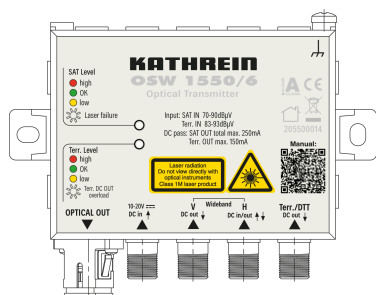

OSW 1550/6

Optischer Sender

Optischer Sender mit 1550 nm Wellenlänge und optischen Ausgangsleistung von +6 dBm

- 2 Wideband-Eingänge (1x vertikal und 1x horizontal) für den Frequenzbereich 300 – 2350 MHz mit F-Buchsen
- Zusätzlicher Eingang DTT zum Anschluss des terrestrischen Umsetzers OUT 201 zur Übertragung terrestrischer Signale
- Fernspeisung des OUT 201 über die DTT F-Buchse
- Optischer Ausgang über SC/APC-Anschluss
- Integrierte AGC-Regelung mit großem SAT-Eingangsbereich von 70 – 90 dB μ V
- Pegelanzeige über dreifarbige LED für SAT-Pegel und terrestrischen Pegel
- Spannungsversorgung über F-Buchse für NCF 18 (nicht im Lieferumfang inbegriffen)
- Für die Innenmontage

[Alle Produkt Details & Technische Daten](#)

Bestellnummer: 205500014

Kategorien: [SAT optik](#), [SAT-ZF-Verteiltechnik](#), [SC/APC-Stecker](#), [TV Empfang / Verteilung](#)