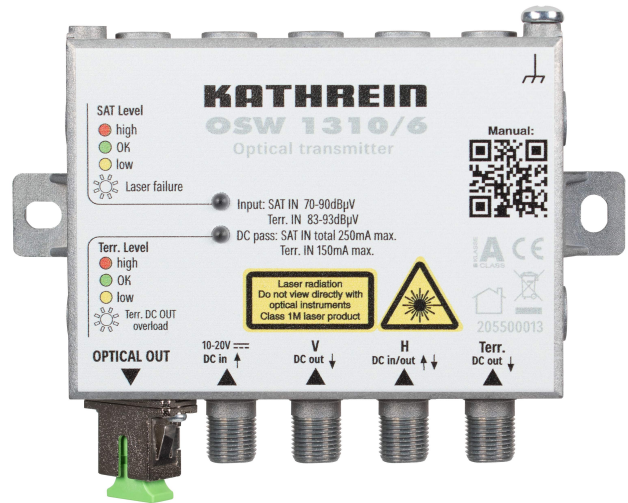

SC/APC-STECKER

OEQ 40

Optischer Empfänger (Quattro)

- Kompatibel mit den optischen Sendern (OSW 1310/6 oder OSW 1550/6)
- LED-Anzeige für optischen Eingangspegel
- Integrierte Gleichlichtregelung (OLC) für konstanten Ausgangspegel
- Sat-ZF-Ausgänge (VL/VH/HL/HH) für den Frequenzbereich 950 – 2150 MHz mit F-Buchsen
- DC Fernspeisung über die Sat-ZF-Anschlüsse (F-Buchsen)

[Alle Produkt Details & Technische Daten](#)

Bestellnummer: 205500018

Kategorien: [SAT optik](#), [SAT-ZF-Verteiltechnik](#), [SC/APC-Stecker](#), [TV Empfang / Verteilung](#)

OEQ 40/T

Optischer Empfänger (Quattro) mit terrestrischem Ausgang