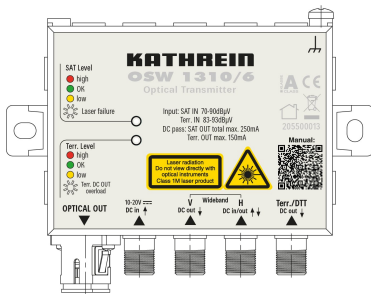

OSW 1310/6

Optischer Sender

Optischer Sender für 1310 nm Wellenlänge und optischen Ausgangsleistung von +6 dBm

- Wideband Eingänge (1 x vertikal und 1 x horizontal) für den Frequenzbereich 300 – 2350 MHz mit F-Buchse
- Versorgung des angeschlossenen Wideband-LNBs über die Wideband-Anschlüsse (max. 250 mA)
- Zusätzlicher Eingang DTT zum Anschluss des terrestrischen Umsetzers OUT 201 zur Übertragung terrestrischer Signale (Fernspeisung des OUT 201 über die DTT F-Buchse)
- Optischer Ausgang über hochwertigen SC/APC-Anschluss
- Integrierte AGC mit großen Sat-Eingangsbereich von 70 – 90 dB μ V
- Pegelanzeige über dreifarbige LED für Sat- und terrestrischen Pegel
- Spannungsversorgung über F-Buchse mit NCF 18 (nicht im Lieferumfang inbegriffen)
- Für die Innenmontage

[Alle Produkt Details & Technische Daten](#)

Bestellnummer: 205500013

Kategorien: [SAT optik](#), [SAT-ZF-Verteiltechnik](#), [SC/APC-Stecker](#), [TV Empfang / Verteilung](#)